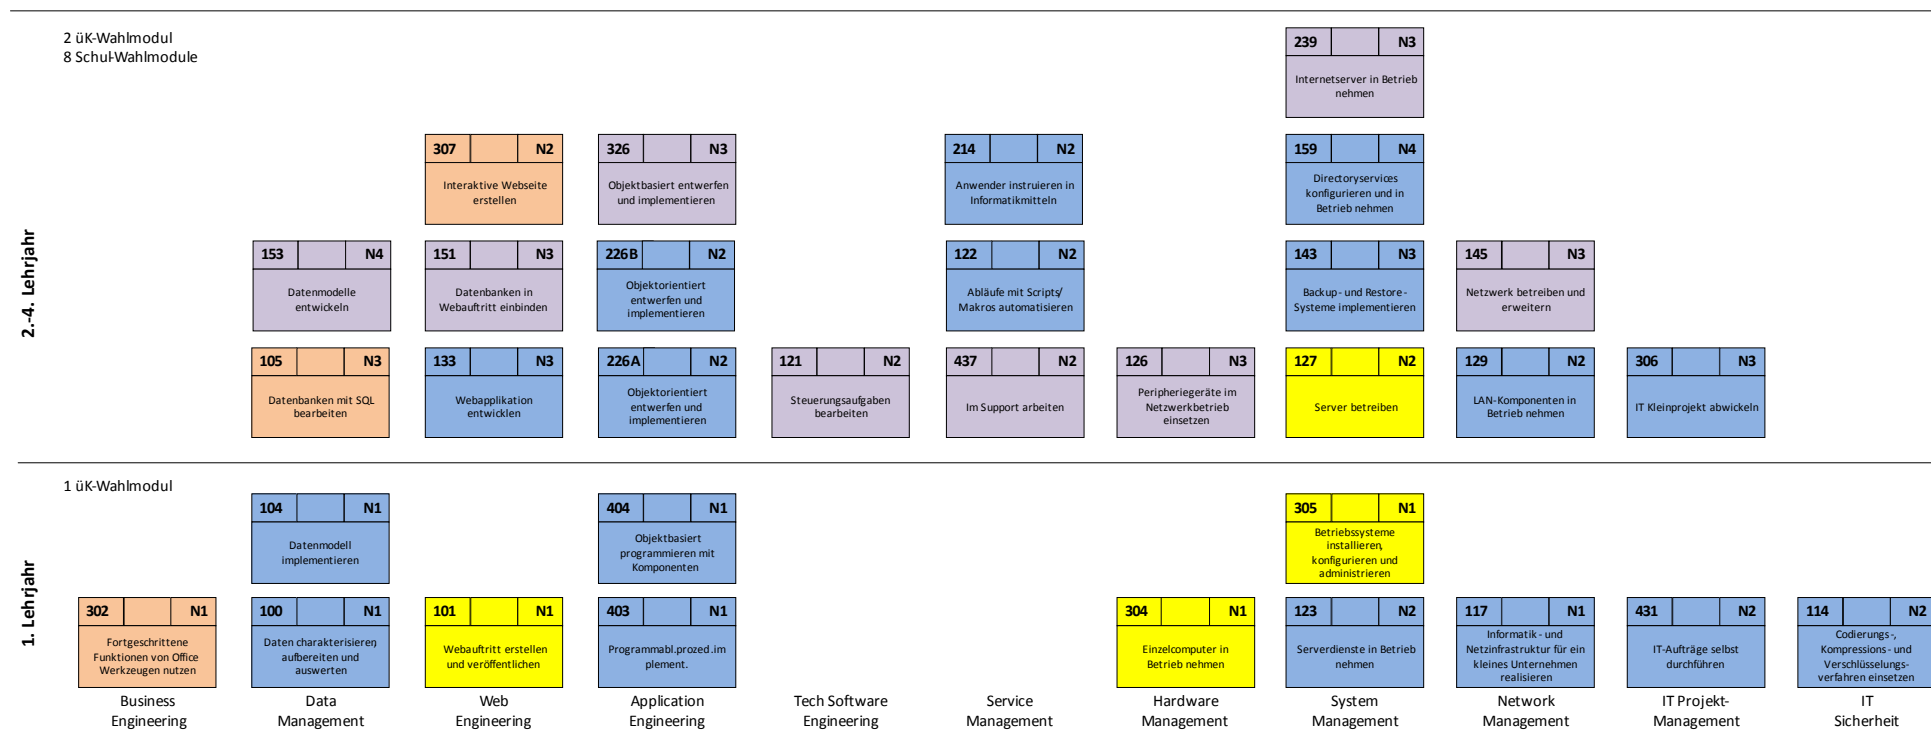

Übersicht über die Module im Unterricht an der Berufsfachschule und in überbetrieblichen Kurse - Fachrichtung: Betriebsinformatik

Kanton Schaffhausen

Modulplan ab Lehrbeginn 2014
Version 1.6 // SH-I

Zeitlicher Ablauf über die Module im Unterricht an der Berufsfachschule und in den überbetrieblichen Kurse